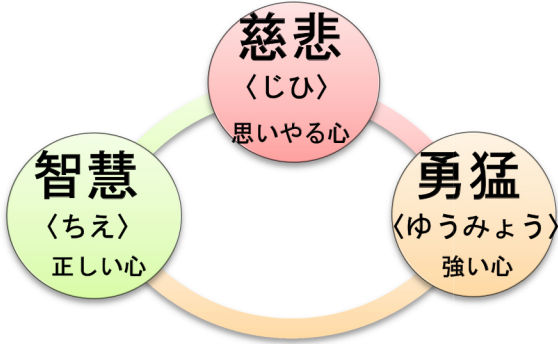

さんらくえん通信

発行責任者：鈴木常元 編集責任者：高久 哲
編 集：下野三楽園編集委員会 第 24 号

お正月 初詣

一月二日 在園児童全員で市内の護国神社に初詣に出かけました。子どもたちそれぞれの思いを胸に参拝してきました。

道楽 (どうらく)

「趣味を持たない天才は、高等な馬鹿にすぎない」
これは、フランスの諺ことわざです。

昔は、趣味を道楽と言いました。しかし、この言葉は道楽者とか道楽息子のように、不真面目や放蕩ほうとうてき的な意味合いがあつて、良くないニュアンスも含まれます。

仏教では、道楽は「ドウギョウ」と読み、「仏道を求めよ」とする願いが元々の意味でした。これが転じて「道を解して自らが楽しむこと」、仏道修行によって得た悟りの楽しみを意味するようになりました。

遊びや趣味から学ぶ。学ぶから楽しい、楽しいから学ぶ。なにごとくも学ぶ姿勢、楽しむ姿勢が、仏道だけではなくすべての道に通じ、自らを一步先へと進めるのです。

日光山輪王寺 関口 純一

秋祭り

十一月三日 篠井地区市民センターで毎年恒例の秋祭りが開催されました。下野三楽園では、毎年恒例のチョコバナナの無料提供、輪投げコーナーに、多くの地域の方々に来ていただきました。また、青空の下、子どもたちが太鼓を力強く演奏し、たくさんの拍手をいただきました。