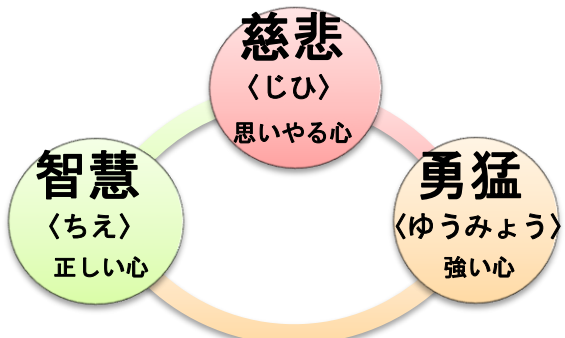

下野三楽園養育3つの柱

さんらくえん通信

発行責任者：鈴木常元 編集責任者：藤原崇夫
 編集：下野三楽園編集委員会 第39号

秋まつり

十一月三日、ことしも篠井地区の秋まつりが盛大におこなわれました。

本園ブーンスも例年通り、好評のチョコバナナと輪投げ大会でおおいに盛り上がりました。地域のみなさんの毎度のあたたかいご支援に感謝しております。来年もまたよろしくお願いします。

幸せは伝染(うつ)る

十一月九日、令和の天皇陛下即位パレードを翌日に控えて、「天皇陛下御即位をお祝いする国民祭典」が開かれ、そこで「嵐」が歌を披露したその一節。

“君が 笑えば 世界は 輝く
 誰かの 幸せが 今を 照らす”

“あの大河だって はじめはひとしずく
 僕らの幸せも 大河にすればいい
 ーらんよ 僕らは 君の そばにいる”

そうだ。幸せは周りを照らす。幸せが周りを照らす。そうだ。幸せそうな人を見るのは気持ちがいい。自分は幸せでないと思っているけど、幸せそうにしていることはできる。あなたが幸せそうにしていることで、そこは明るくなる。世界のどこかで生まれた幸せは、そこから世界へと広がって行く。幸せの一滴(ひとしずく)は大きな河になる。幸せは伝染(うつ)る。幸せそうにしていることは簡単ではないし、できそうではない。もしかしたら、とても難しくてたいへんなことかも知れない。でも、だれかが、幸せの「はじめのひとしずく」にならなければ、河はできない。海まで届かない。だれにも伝染(うつ)らない。